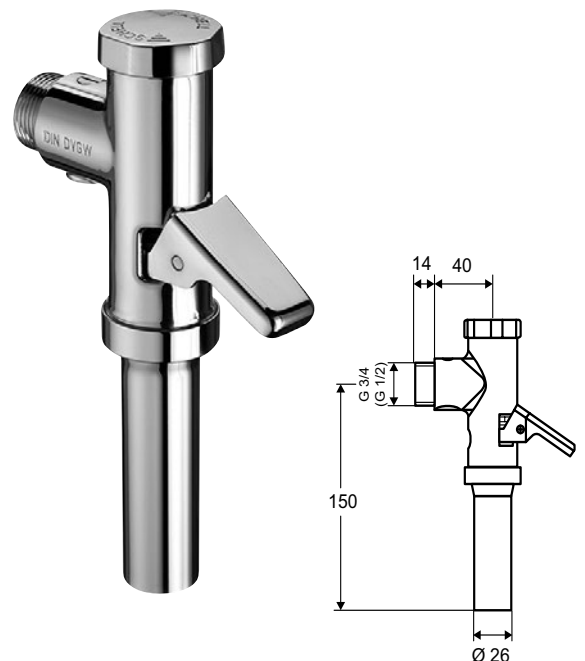

Alles im Griff.

FORMAT Tec Druckspüler
für WCs und Urinale

Moderne Handbedienungen zum Einbau in Sanitäranlagen

Die robusten und leicht zu reinigenden Druckspüler-Elemente sind für Urinale und WCs gleichermaßen geeignet.

Die Druckspüler bestehen aus einer Kunststoffkartusche mit Ganzmetallgehäuse. Sie erlauben eine präzise Einstellung der Spülmenge zwischen 4,5 und 9 Litern pro Betätigung bei durchgehend gleichbleibender Funktionssicherheit.

Montage und Instandhaltung gestalten sich durch das modulare, leicht zugängliche System besonders einfach.

FORMAT Tec WC- Druckspüler

Durchfluss: 1,0 - 1,3 l/s,
PA-IX 18853/II,
DIN-DVGW zertifiziert

Artikel-Nummer	Typ	Anschluss	Material
FH13010010001	FORMAT Tec WC-Druckspüler	¾" mit Hebel	Chrom

FORMAT Tec WC-Druckspüler BASIC

Robuste Ganzmetall-Spülarmatur mit Messing-Drucktaste für 1 Spülmenge. Hohe Betriebssicherheit durch Kunststoffkartusche und automatischer Düsenreinigungsnadel. Spülarmatur mit Rohrunterbrecher konform DIN EN 12541. Auch mit Serviceabsperrentil erhältlich.