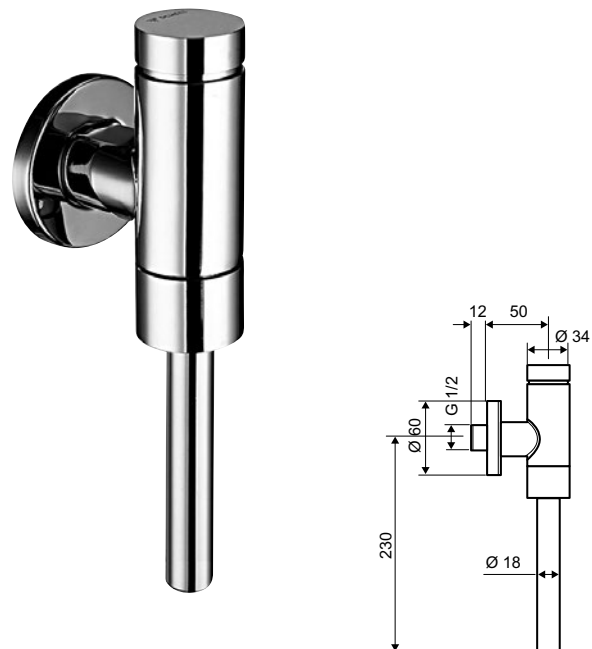

FORMAT Tec Urinal-Druckspüler BASIC

Robuste Ganzmetall-Spülarmatur mit Messing-Drucktaste. Hohe Betriebssicherheit durch Kunststoffkartusche und integriertem Düsenbohrungs-Vorfilter. Spülarmatur konform EN 12541. Auch mit Serviceabsperrentil erhältlich.

Artikel-Nummer	Typ	Anschluss	Material
FH13010020001	FORMAT Tec WC-Druckspüler BASIC	¾"	Chrom
FH13010020002	FORMAT Tec WC-Druckspüler BASIC	¾" mit Serviceabsperrentil	Chrom

Artikel-Nummer	Typ	Anschluss	Material
FH13010030001	FORMAT Tec Urinal-Druckspüler BASIC	½" mit Innenverbinder	Chrom
FH13010040001	FORMAT Tec Urinal-Druckspüler BASIC	½" mit Serviceabsperrentil	Chrom