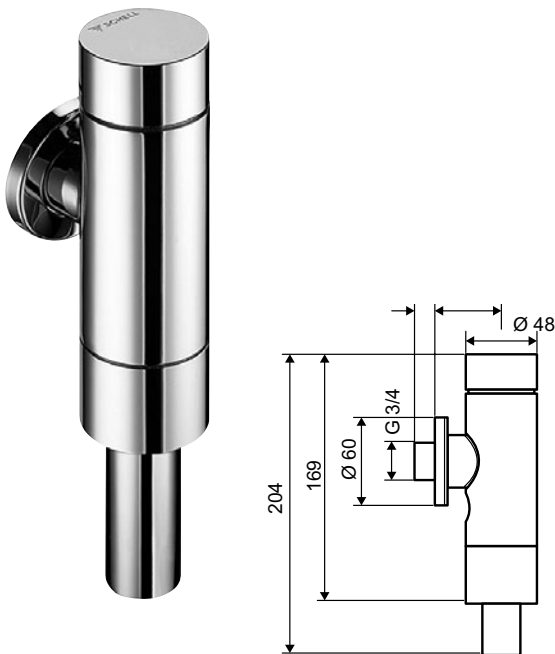

Alles im Griff.

FORMAT Tec Druckspüler
für WCs und Urinale

Moderne Handbedienungen zum Einbau in Sanitäranlagen

Die robusten und leicht zu reinigenden Druckspüler-Elemente sind für Urinale und WCs gleichermaßen geeignet.

Die Druckspüler bestehen aus einer Kunststoffkartusche mit Ganzmetallgehäuse. Sie erlauben eine präzise Einstellung der Spülmenge zwischen 4,5 und 9 Litern pro Betätigung bei durchgehend gleichbleibender Funktionssicherheit.

Montage und Instandhaltung gestalten sich durch das modulare, leicht zugängliche System besonders einfach.

FORMAT Tec WC- Druckspüler

Durchfluss: 1,0 - 1,3 l/s,
PA-IX 18853/II,
DIN-DVGW zertifiziert

Artikel-Nummer	Typ	Anschluss	Material
FH13010010001	FORMAT Tec WC-Druckspüler	¾" mit Hebel	Chrom

Artikel-Nummer	Typ	Anschluss	Material
FH13010020001	FORMAT Tec WC-Druckspüler BASIC	¾"	Chrom
FH13010020002	FORMAT Tec WC-Druckspüler BASIC	¾" mit Serviceabsperrentil	Chrom

Artikel-Nummer	Typ	Anschluss	Material
FH13010030001	FORMAT Tec Urinal-Druckspüler BASIC	½" mit Innenverbinder	Chrom
FH13010040001	FORMAT Tec Urinal-Druckspüler BASIC	½" mit Serviceabsperrentil	Chrom