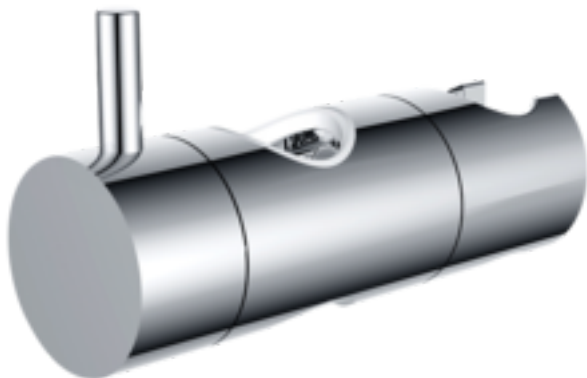

FORMAT Design 2.0 Metall-Konusgleiter

FORMAT Design 2.0 Metall-Konusgleiter

passend zu Wandstangen, 24 mm Ø, mit Stifthebel

FO10470080201

Technische Daten und Varianten

Ausführung	Art.-Nr.
Messing verchromt	FO10470080201