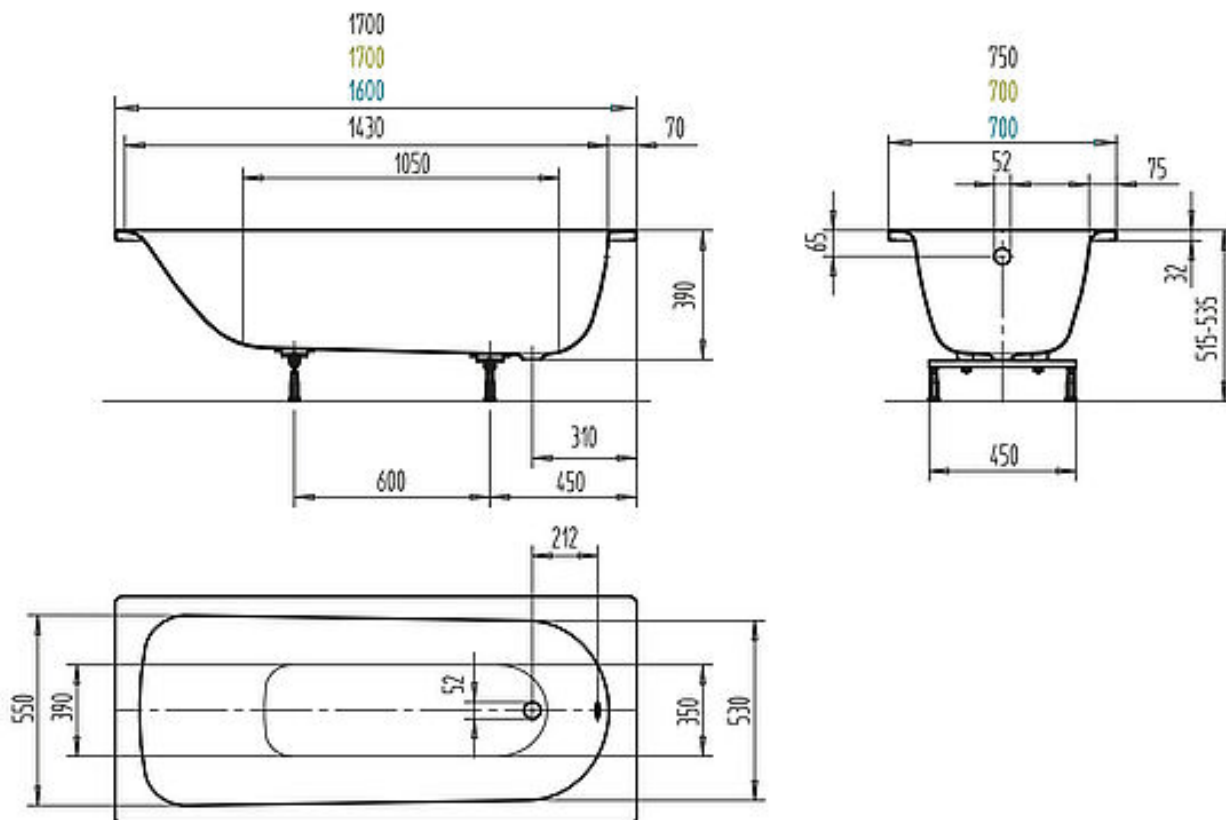

FORMAT Basic Stahl-Badewanne

FORMAT BASIC Stahl-Badewanne

Ab-/ÜL FE, neutr. Verpack., 170x70cm, alpinweiß

FU05080010002

Technische Daten und Varianten

M 120	Badewanne	Modell-Nr.:	056
EDV-Nr.			1320.1005
Größe			1600x700
Äußere Länge	a		1600
Äußere Breite	b		700
Tiefe	c		390
Innere Länge (oben)	d		1430
Innere Länge (unten)	e		1050
Innere Breite (oben)	f ₁ , f ₂		550, 530
Innere Breite (unten)	g ₁ , g ₂		390, 350
Höhe mit Füßen	h		515-535
Randhöhe	i		32
Abstand Oberkante bis Mitte Überlaufloch	j		65
Abstand Wannrand (Fuß) bis Mitte Ablaufloch	k		310
Durchmesser Überlaufloch	l		52
Durchmesser Ablaufloch	m		52
Abstand Fußseite Wannrand bis Mitte Fuß	n		450
Abstand zwischen den Füßen	o		600
Fußbreite max.	p		450
Randbreite (Fußseite)	s		70, 75
Abstand Mitte Ab- bis Mitte Überlaufloch	u		212