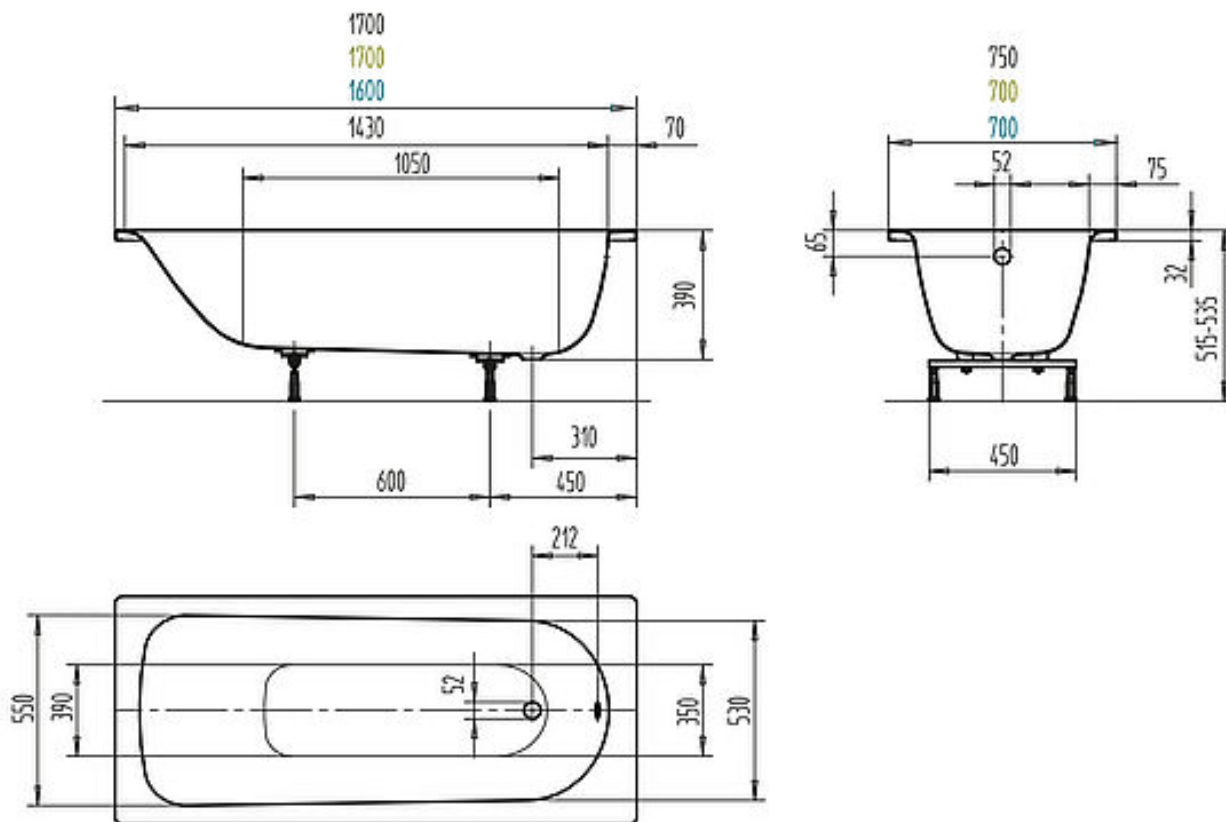

FORMAT Basic Stahl-Badewanne

FORMAT BASIC Stahl-Badewanne

Ab-/ÜL FE, neutr. Verpack., 170x75cm, alpinweiß

FU05080010003

Technische Daten und Varianten

M 120	Badewanne	Modell-Nr.:	056
EDV-Nr.			1320.1005
Größe			1600x700
Äußere Länge	a		1600
Äußere Breite	b		700
Tiefe	c		390
Innere Länge (oben)	d		1430
Innere Länge (unten)	e		1050
Innere Breite (oben)	f ₁ , f ₂		550, 530
Innere Breite (unten)	g ₁ , g ₂		390, 350
Höhe mit Füßen	h		515-535
Randhöhe	i		32
Abstand Oberkante bis Mitte Überlaufloch	j		65
Abstand Wannrand (Fuß) bis Mitte Ablaufloch	k		310
Durchmesser Überlaufloch	l		52
Durchmesser Ablaufloch	m		52
Abstand Fußseite Wannrand bis Mitte Fuß	n		450
Abstand zwischen den Füßen	o		600
Fußbreite max.	p		450
Randbreite (Fußseite)	s		70, 75
Abstand Mitte Ab- bis Mitte Überlaufloch	u		212