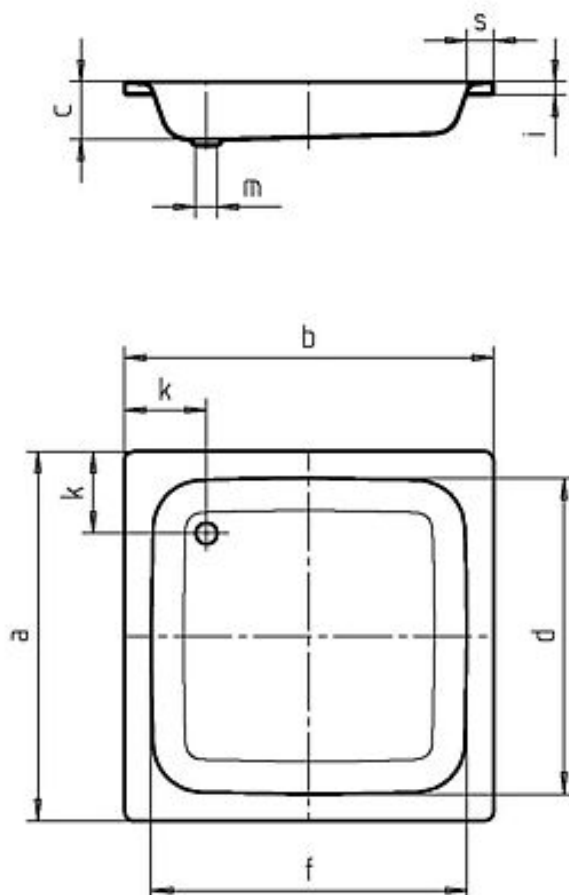

### **FORMAT BASIC** Stahl-Duschwanne

neutr. Verpackung, 80x80x14cm, alpinweiß

**FU05080030001**

Technische Daten und Varianten

DW - nV, oL, oG

Gezeichnet ist das Modell 900x900x140

M 115	Duschwanne	Modell-Nr.:	095	096	049
EDV-Nr.:			3595.1005.xxxx	3596.1005.xxxx	3549.1005.xxxx
Größe			800x800	900x900	750x900
Äußere Länge		a	800	900	750
Äußere Breite		b	800	900	900
Tiefe		c	140	140	140
Innere Länge		d	670	770	620
Innere Breite		f	670	770	770
Randhöhe		i	32	32	32
Abstand Wannrand bis Mitte Ablaufloch		k	200	200	200
Durchmesser Ablaufloch		m	52	52	52
Randbreite		s	65	65	65