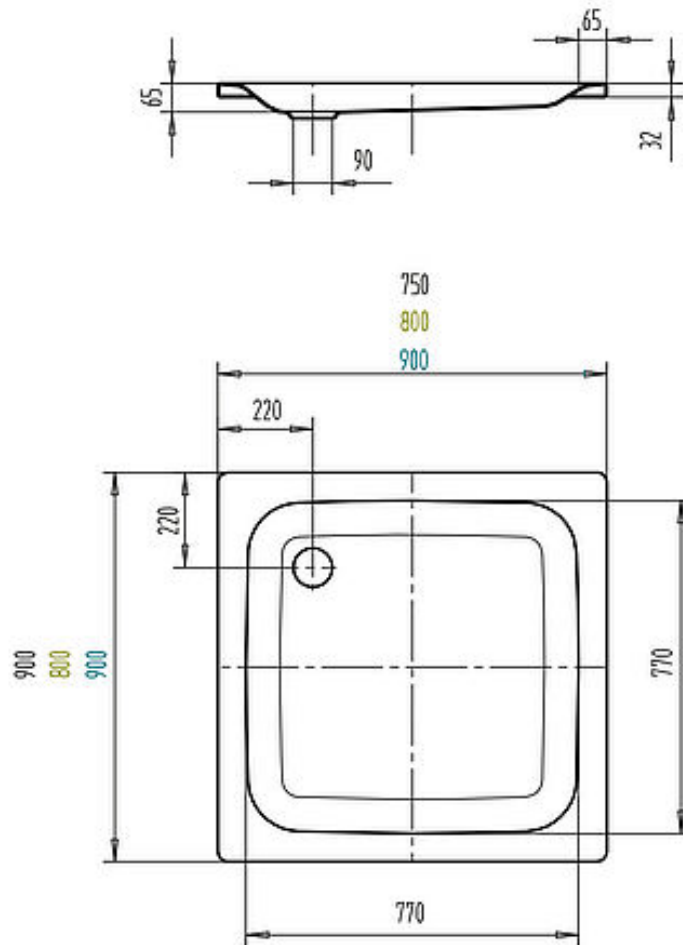

FORMAT Basic Stahl-Duschwanne

FORMAT BASIC Stahl-Duschwanne

neutr. Verpack., 80x80x6,5cm, alpinweiß

FU05080040001

Technische Daten und Varianten

Gezeichnet ist das Modell 900x900x65

M 1:15	Duschwanne	Modell-Nr.:	225
EDV-Nr.:			3461.1005.xxxx
Größe			900x900
Äußere Länge		a	900
Äußere Breite		b	900
Tiefe		c	65
Innere Länge		d	770
Innere Breite		f	770
Randhöhe		i	32
Abstand Wannenrand bis Mitte Ablaufloch		k	220
Durchmesser Ablaufloch		m	90
Randbreite		s	65