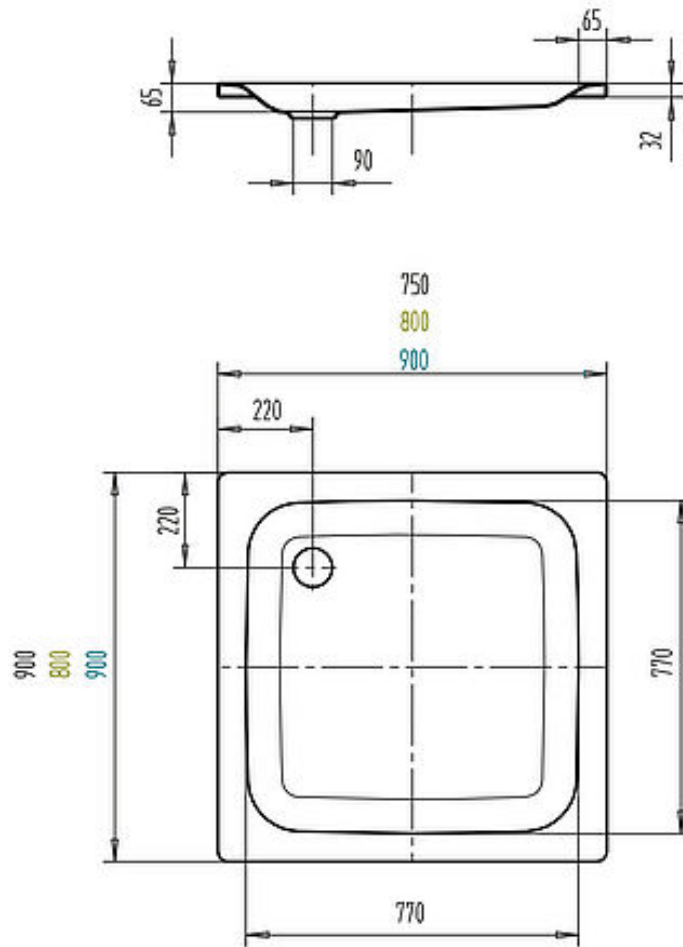

## **FORMAT Basic** Stahl-Duschwanne

### **FORMAT BASIC** Stahl-Duschwanne

neutr. Verpack., 90x75x6,5cm, alpinweiß

**FU05080040002**

Technische Daten und Varianten

Gezeichnet ist das Modell 900x900x65

M 1:15	Duschwanne	Modell-Nr.:	225
EDV-Nr.:			3461.1005.xxxx
Größe			900x900
Äußere Länge	a		900
Äußere Breite	b		900
Tiefe	c		65
Innere Länge	d		770
Innere Breite	f		770
Randhöhe	i		32
Abstand Wannenrand bis Mitte Ablaufloch	k		220
Durchmesser Ablaufloch	m		90
Randbreite	s		65