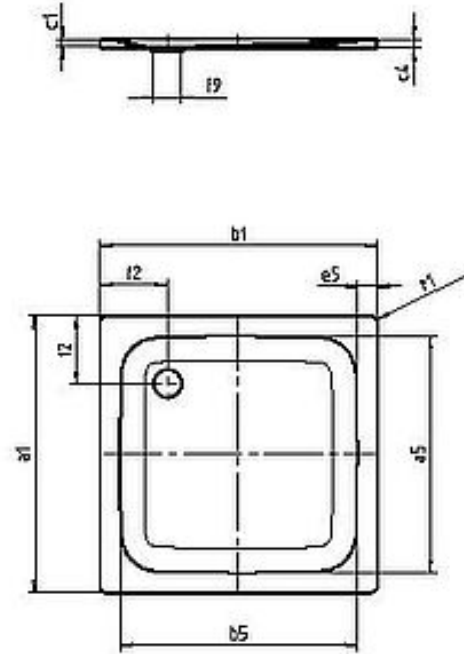

## **FORMAT Basic** Stahl-Duschwanne

### **FORMAT BASIC** Stahl-Duschwanne

neutr. Verpack., 90x75x2,5cm, alpinweiß

**FU05080050002**

Technische Daten und Varianten

Modell-Nr.		7227	7228	7229	
a1	Äußere Länge	800	900	750	mm
a5	Innere Länge	670	770	620	mm
b1	Äußere Breite	800	900	900	mm
b5	Innere Breite	670	770	770	mm
c1	Tiefe Innen	25	25	25	mm
c4	Randhöhe	32	32	32	mm
e5	Randbreite	65	65	65	mm
f2	Abstand Wannenrand bis Mitte Ablaufloch	220	220	220	mm
f9	Durchmesser Ablaufloch	90	90	90	mm
r1	Äußerer Radius	12	12	12	mm
	Gewicht der emaillierten Wanne	16,03	19,45	16,29	kg