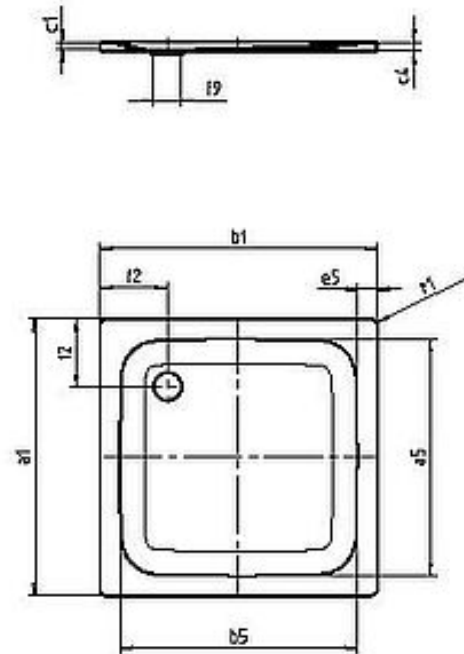

## **FORMAT Basic** Stahl-Duschwanne

### **FORMAT BASIC** Stahl-Duschwanne

neutr. Verpack., 90x90x2,5cm, alpinweiß

**FU05080050003**

Technische Daten und Varianten

Modell-Nr.		7227	7228	7229	
a1	Äußere Länge	800	900	750	mm
a5	Innere Länge	670	770	620	mm
b1	Äußere Breite	800	900	900	mm
b5	Innere Breite	670	770	770	mm
c1	Tiefe Innen	25	25	25	mm
c4	Randhöhe	32	32	32	mm
e5	Randbreite	65	65	65	mm
f2	Abstand Wannenrand bis Mitte Ablaufloch	220	220	220	mm
f9	Durchmesser Ablaufloch	90	90	90	mm
r1	Äußerer Radius	12	12	12	mm
	Gewicht der emaillierten Wanne	16,03	19,45	16,29	kg