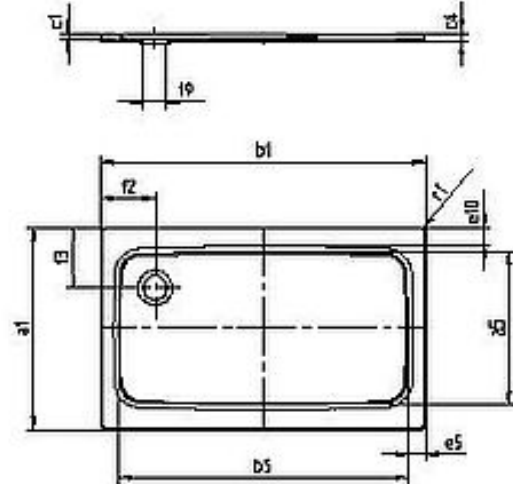

FORMAT Basic Stahl-Duschwanne

FORMAT BASIC Stahl-Duschwanne

neutr. Verpack., 120x80x3,5cm, alpinweiß

FU05080050005

Technische Daten und Varianten

Modell-Nr.		7389	7406	
a1	Äußere Länge	800	900	mm
a5	Innere Länge	700	790	mm
b1	Äußere Breite	1200	1200	mm
b5	Innere Breite	1100	1090	mm
c1	Tiefe Innen	35	35	mm
c4	Randhöhe	32	32	mm
e5	Randbreite	50	50	mm
e10	Randbreite	50	50	mm
f2	Abstand Wannenrand bis Mitte Ablaufloch	200	200	mm
f3	Abstand Wannenrand bis Mitte Ablaufloch	200	200	mm
f9	Durchmesser Ablaufloch	90	90	mm
r1	Äußerer Radius	12	12	mm
	Gewicht der emaillierten Duschfläche	21,6	25	kg