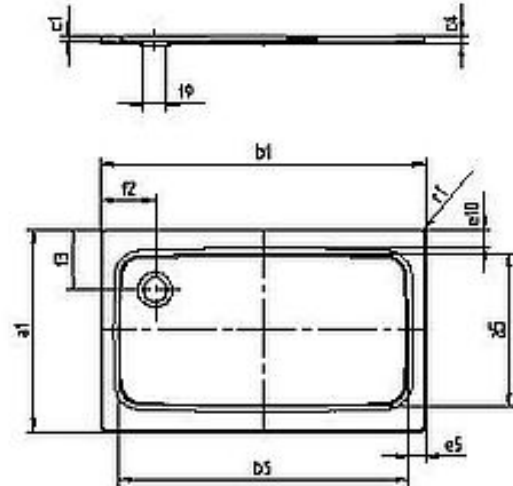

## **FORMAT Basic** Stahl-Duschwanne

### **FORMAT BASIC** Stahl-Duschwanne

neutr. Verpack., 120x90x3,5cm, alpinweiß

**FU05080050006**

Technische Daten und Varianten

Modell-Nr.		7389	7406	
a1	Äußere Länge	800	900	mm
a5	Innere Länge	700	790	mm
b1	Äußere Breite	1200	1200	mm
b5	Innere Breite	1100	1090	mm
c1	Tiefe Innen	35	35	mm
c4	Randhöhe	32	32	mm
e5	Randbreite	50	50	mm
e10	Randbreite	50	50	mm
f2	Abstand Wannenrand bis Mitte Ablaufloch	200	200	mm
f3	Abstand Wannenrand bis Mitte Ablaufloch	200	200	mm
r9	Durchmesser Ablaufloch	90	90	mm
r1	Äußerer Radius	12	12	mm
	Gewicht der emaillierten Duschfläche	21,6	25	kg