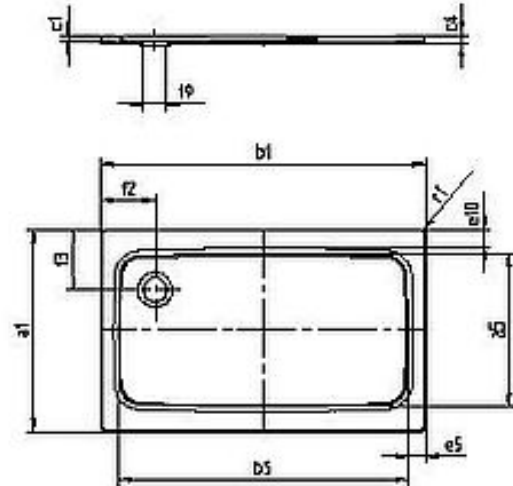

FORMAT Basic Stahl-Duschwanne

FORMAT BASIC Stahl-Duschwanne

mit Anti-Rutsch-Beschichtung, 120x90x3,5cm, alpinweiß matt

FU05080060006

Technische Daten und Varianten

Modell-Nr.		7389	7406	
a1	Äußere Länge	800	900	mm
a5	Innere Länge	700	790	mm
b1	Äußere Breite	1200	1200	mm
b5	Innere Breite	1100	1090	mm
c1	Tiefe Innen	35	35	mm
c4	Randhöhe	32	32	mm
e5	Randbreite	50	50	mm
e10	Randbreite	50	50	mm
f2	Abstand Wannenrand bis Mitte Ablaufloch	200	200	mm
f3	Abstand Wannenrand bis Mitte Ablaufloch	200	200	mm
r9	Durchmesser Ablaufloch	90	90	mm
r1	Äußerer Radius	12	12	mm
	Gewicht der emaillierten Duschfläche	21,6	25	kg