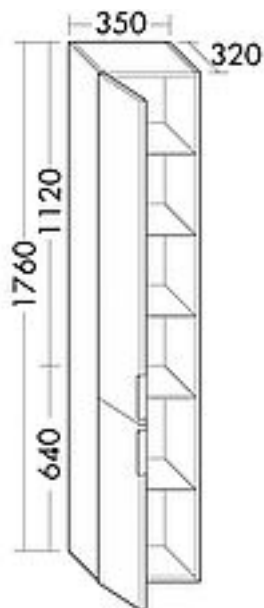

FORMAT Basic Hochschrank

FORMAT Basic Hochschrank

1760x350x320mm, 2 Tür., links, weiß matt

Technische Daten und Varianten

Farbe	Türanschlag	Art. Nr.
weiß matt	links	FO18060010001
Eiche Dekor Urban	links	FO18060010002
weiß matt	rechts	FO18060020001
Eiche Dekor Urban	rechts	FO18060020002