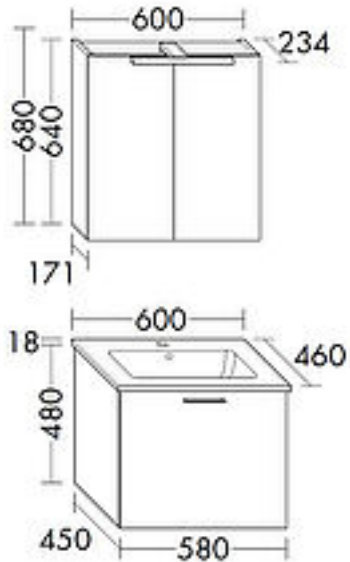

FORMAT Basic Waschtisch-Kombination

FORMAT Basic Waschtisch-Kombination

600mm, m SPS, 1 Ausz., we matt/alpinweiß

Technische Daten und Varianten

| Breite mm | Ausführung | Farbe | Art. Nr. |
|-----------|--------------|-------------------------------|---------------|
| 600 | 1 Auszug | Weiß matt / Alpinweiß | FO18060030001 |
| | | Eiche Dekor Urban / Alpinweiß | FO18060030002 |
| 800 | 1 Auszug | Weiß matt / Alpinweiß | FO18060040001 |
| | | Eiche Dekor Urban / Alpinweiß | FO18060040002 |
| 600 | 2 Auszüge | Weiß matt / Alpinweiß | FO18060050001 |
| | | Eiche Dekor Urban / Alpinweiß | FO18060050002 |
| 800 | 2 Auszüge | Weiß matt / Alpinweiß | FO18060060001 |
| | | Eiche Dekor Urban / Alpinweiß | FO18060060002 |
| 450 | 1 Tür links | Weiß matt / Alpinweiß | FO18060070001 |
| | | Eiche Dekor Urban / Alpinweiß | FO18060070002 |
| 450 | 1 Tür rechts | Weiß matt / Alpinweiß | FO18060080001 |
| | | Eiche Dekor Urban / Alpinweiß | FO18060080002 |

| | | | |
|-----|--------------|-------------------------------|---------------|
| 450 | 1 Tür links | Weiß matt / Alpinweiß | FO18060090001 |
| | | Eiche Dekor Urban / Alpinweiß | FO18060090002 |
| 450 | 1 Tür rechts | Weiß matt / Alpinweiß | FO18060100001 |
| | | Eiche Dekor Urban / Alpinweiß | FO18060100002 |
