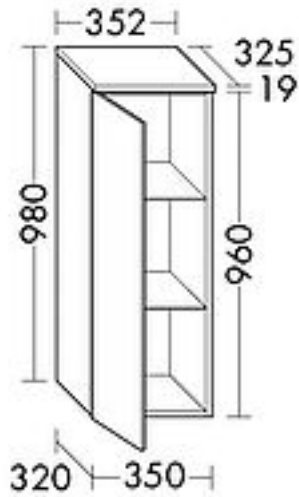

FORMAT Basic Halbhoch-Schrank

FORMAT Basic Halbhoch-Schrank

980x352x325mm, 1 Tür, links, weiß matt

Technische Daten und Varianten

Türanschlag	Farbe	Art. Nr.
links	Weiß Matt	FO18060110001
	Eiche Dekor Urban	FO18060110002
rechts	Weiß Matt	FO18060120001
	Eiche Dekor Urban	FO18060120002