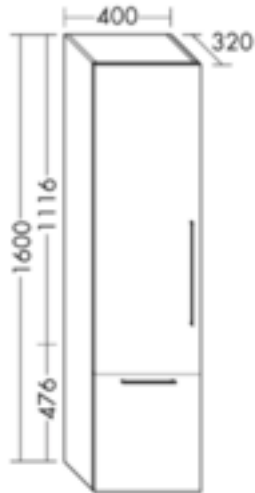

FORMAT Design Hochschrank HSOZ040L/HSOZ040R

FORMAT Design Hochschrank HSOZ040L/HSOZ040R

1 Tür, 1 Wäschekippe, Korbhöhe: 220 mm, 3 Glaseinlegeböden, 1 fester Boden

FO181000401..

Technische Daten und Varianten

Maß (H x T x B) mm	Türanschlag	Art.-Nr.
1600 x 320 x 400	links	FO181000401...
	rechts	FO181000402...

FORMAT Design Badmöbel

Sie haben die Auswahl zwischen 14 Frontfarben mit dazugehörigem Korpus.

Kombinationen von innen nach außen: MDF-Trägerplatte/Thermoformfolie

Holzmaserung

Front: vertikal bei Hochschränken, halbhohen Schränken, Unterschränken und Hängeschränken, horizontal bei Sideboards und Waschtischunterschranen
Korpus: vertikal

Aus produktionstechnischen Gründen ist ein durchgängiger Maserungsverlauf nicht möglich.