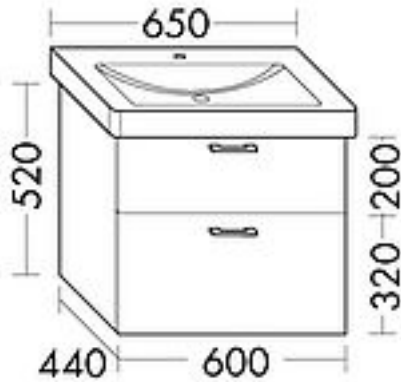

FORMAT Design WT-Unterschrank WUUH

FORMAT Design WT-Unterschrank WUUH

600x520x440mm, w hochgl., 1 Lade/1 Ausz.

Technische Daten und Varianten

Breite mm	Farbe	Art.-Nr.
600	Weiß hochglanz	FO18100430102
	Anthrazit hochglanz	FO18100430103
	Weiß matt	FO18100430101
	Marone Dekor Trüffel	FO18100430104
	Basaltgrau matt	FO18100430105
	Eiche Dekor Flanell	FO18100430106
	Eiche Dekor Merino	FO18100430107
	Frassino Dekor Cappucino	FO18100430108
	Leinengrau hochglanz	FO18100430109
	Eiche Dekor Cashmere	FO18100430110
	Tectona Dekor Zimt	FO18100430111
	Graphit Softmatt	FO18100430112
	Eiche Dekor Urban	FO18100430113
	Eiche Dekor Rost	FO18100430114
750	Weiß hochglanz	FO18100430202
	Anthrazit hochglanz	FO18100430203
	Weiß matt	FO18100430201