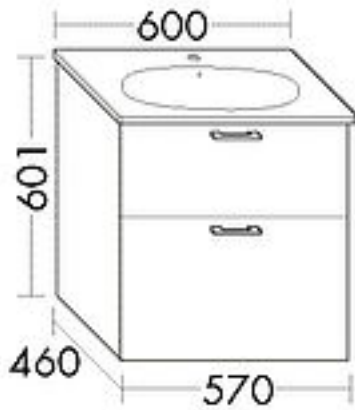

FORMAT Design Waschtisch-Unterschrank

FORMAT Design Waschtisch-Unterschrank

570x601x460mm, w hochgl., 1 Lade/1 Ausz.

Technische Daten und Varianten

Breite mm	Farbe	Art.-Nr.
580	Weiß hochglanz	FO18100450102
	Anthrazit hochglanz	FO18100450103
	Weiß matt	FO18100450101
	Marone Dekor Trüffel	FO18100450104
	Basaltgrau matt	FO18100450105
	Eiche Dekor Flanell	FO18100450106
	Eiche Dekor Merino	FO18100450107
	Frassino Dekor Cappucino	FO18100450108
	Leinengrau hochglanz	FO18100450109
	Eiche Dekor Cashmere	FO18100450110
	Tectona Dekor Zimt	FO18100450111
	Graphit Softmatt	FO18100450112
	Eiche Dekor Urban	FO18100450113
	Eiche Dekor Rost	FO18100450114
780	Weiß hochglanz	FO18100450202
	Anthrazit hochglanz	FO18100450203
	Weiß matt	FO18100450201