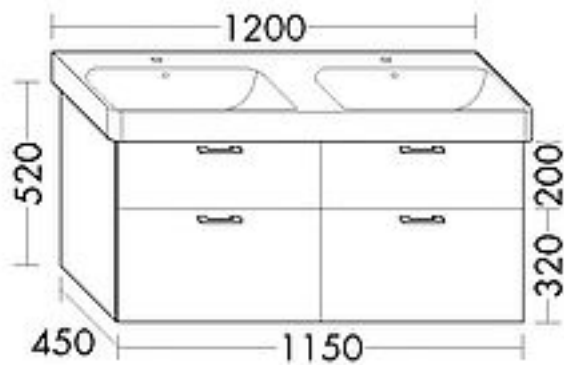

FORMAT Design WT-Unterschrank WWIW115

FORMAT Design WT-Unterschrank WWIW115

1150x520x450mm, 2 SL/2 Ausz., we hochgl.

Technische Daten und Varianten

Farbe	Art.-Nr.
Weiß hochglanz	FO18100460002
Anthrazit hochglanz	FO18100460003
Weiß matt	FO18100460001
Marone Dekor Trüffel	FO18100460004
Basaltgrau matt	FO18100460005
Eiche Dekor Flanell	FO18100460006
Eiche Dekor Merino	FO18100460007
Frassino Dekor Cappucino	FO18100460008
Leinengrau hochglanz	FO18100460009
Eiche Dekor Cashmere	FO18100460010
Tectona Dekor Zimt	FO18100460011
Graphit Softmatt	FO18100460012
Eiche Dekor Urban	FO18100460013
Eiche Dekor Rost	FO18100460014