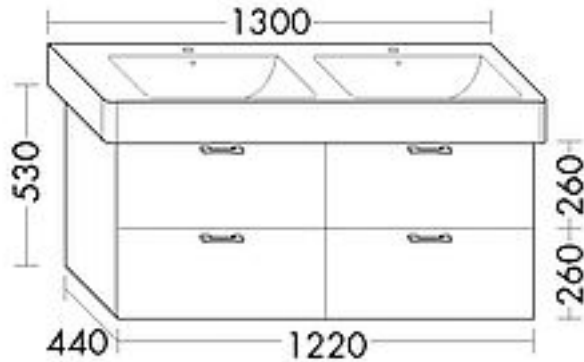

## FORMAT Design WT-Unterschrank WXGW122

### FORMAT Design WT-Unterschrank WXGW122

1220x530x440mm, 2 SL/2 Ausz., we hochgl.