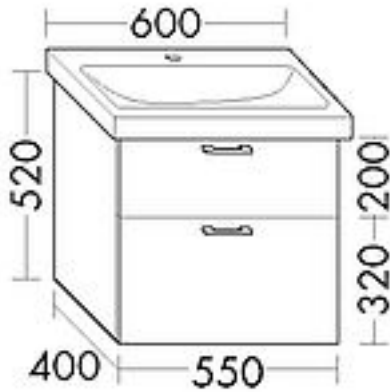

## FORMAT Design WT-Unterschrank WXNZ

### FORMAT Design WT-Unterschrank WXNZ

550x520x400mm, w hochgl., 1 Lade/1 Ausz.

### Technische Daten und Varianten

Breite mm	Farbe	Art.-Nr.
550	Weiß hochglanz	FO18100530102
	Anthrazit hochglanz	FO18100530103
	Weiß matt	FO18100530101
	Marone Dekor Trüffel	FO18100530104
	Basaltgrau matt	FO18100530105
	Eiche Dekor Flanell	FO18100530106
	Eiche Dekor Merino	FO18100530107
	Frassino Dekor Cappucino	FO18100530108
	Leinengrau hochglanz	FO18100530109
	Eiche Dekor Cashmere	FO18100530110
	Tectona Dekor Zimt	FO18100530111
	Graphit Softmatt	FO18100530112
	Eiche Dekor Urban	FO18100530113
	Eiche Dekor Rost	FO18100530114
700	Weiß hochglanz	FO18100530202
	Anthrazit hochglanz	FO18100530203
	Weiß matt	FO18100530201