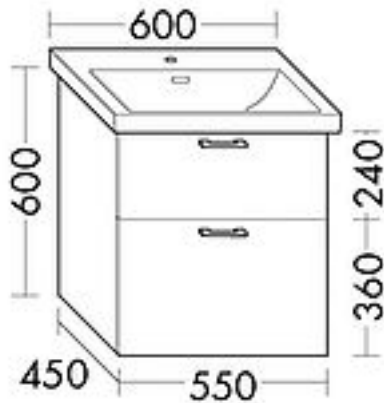

FORMAT Design WT-Unterschrank WXPf

FORMAT Design WT-Unterschrank WXPf

550x600x450mm, w hochgl., 1 Lade/1 Ausz.

Technische Daten und Varianten

Breite mm	Farbe	Art.-Nr.
550	Weiß hochglanz	FO18100540102
	Anthrazit hochglanz	FO18100540103
	Weiß matt	FO18100540101
	Marone Dekor Trüffel	FO18100540104
	Basaltgrau matt	FO18100540105
	Eiche Dekor Flanell	FO18100540106
	Eiche Dekor Merino	FO18100540107
	Frassino Dekor Cappucino	FO18100540108
	Leinengrau hochglanz	FO18100540109
	Eiche Dekor Cashmere	FO18100540110
	Tectona Dekor Zimt	FO18100540111
	Graphit Softmatt	FO18100540112
	Eiche Dekor Urban	FO18100540113
	Eiche Dekor Rost	FO18100540114
600	Weiß hochglanz	FO18100540202
	Anthrazit hochglanz	FO18100540203
	Weiß matt	FO18100540201