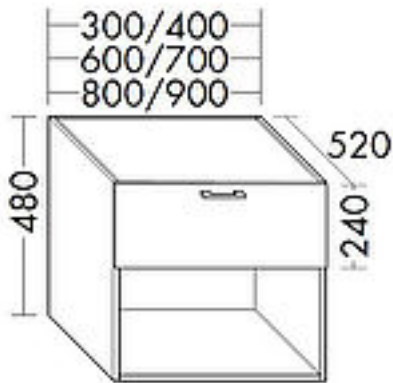

FORMAT Design Unterschrank WYCP

FORMAT Design Unterschrank WYCP

300x480x520mm, we hochglänzend, 1 Auszug

Technische Daten und Varianten

Breite x Tiefe mm	Farbe	Art.-Nr.
300 x 480	Weiß hochglanz	FO18100620102
	Anthrazit hochglanz	FO18100620103
	Weiß matt	FO18100620101
	Marone Dekor Trüffel	FO18100620104
	Basaltgrau matt	FO18100620105
	Eiche Dekor Flanell	FO18100620106
	Eiche Dekor Merino	FO18100620107
	Frassino Dekor Cappucino	FO18100620108
	Leinengrau hochglanz	FO18100620109
	Eiche Dekor Cashmere	FO18100620110
	Tectona Dekor Zimt	FO18100620111
	Graphit Softmatt	FO18100620112
	Eiche Dekor Urban	FO18100620113
	Eiche Dekor Rost	FO18100620114
400 x 480	Weiß hochglanz	FO18100620202
	Anthrazit hochglanz	FO18100620203
	Weiß matt	FO18100620201