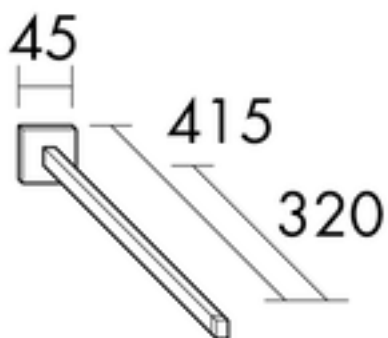

FORMAT Design Handtuchhalter HHAB005/HHAA005

FORMAT Design Handtuchhalter HHAB005/HHAA005

Chrom

FOHHAB005P95

Technische Daten und Varianten

Höhe x Breite mm	Tiefe mm	Art.-Nr.
60 x 45	320	FOHHAB005P95
60 x 45	430	FOHHAA005P95