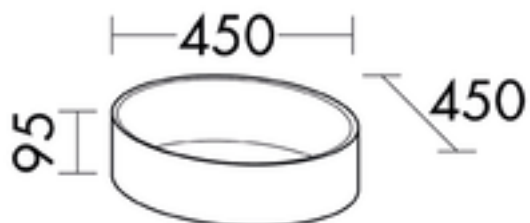

FORMAT Design Mineralguss-Aufsatz-Waschtisch MBA0031

FORMAT Design Mineralguss-Aufsatz-Waschtisch MBA0031

Muldentiefe: 95 mm, mit Sicherheitsablaufventil, nicht absperrbar

FOMBA003100

Technische Daten und Varianten

Farbe	Höhe x Tiefe mm	Breite mm	Beckenmaß mm	Art.-Nr.
Weiß	95 x 450	450	Ø 420	FOMBA003100