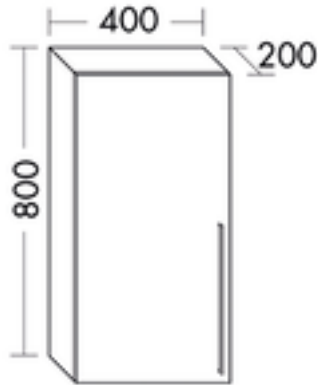

FORMAT Design Hängeschrank OSJS040L/OSJS040R

FORMAT Design Hängeschrank OSJS040L/OSJS040R

1 Tür, 1 Glaseinlegeboden*

FOOSJS040...L

Technische Daten und Varianten

Maß (H x T x B) mm	Türanschlag	Art.-Nr.
800 x 200 x 400	links	FOOSJS040...L
	rechts	FOOSJS040...R

Maßanfertigung möglich (Höhe: 600 – 800 mm, Tiefe: 170 – 400 mm, Breite: 300 – 400 mm), * ab 601 mm 2 Glaseinlegeböden

FORMAT Design Badmöbel

Sie haben die Auswahl zwischen 14 Frontfarben mit dazugehörigem Korpus.

Holzmaserung

Front: vertikal bei Hochschränken, halbhohen Schränken, Unterschränken und Hängeschränken, horizontal bei Sideboards und Waschtischunterschranen

Korpus: vertikal

Aus produktionstechnischen Gründen ist ein durchgängiger Maserungsverlauf nicht möglich.