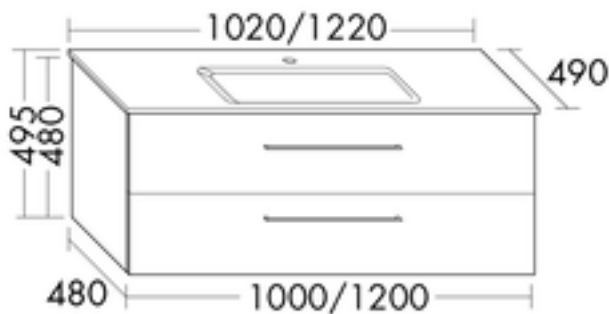

FORMAT Design Glas-Waschtisch mit Unterschrank SEOI

FORMAT Design Glas-Waschtisch mit Unterschrank SEOI

Glas-Waschtisch: Weiß (A0133), Muldentiefe 90 mm, Beckenmaß 580 x 295 mm Waschtisch-Unterschrank: 1 Schublade oben mit Siphonausschnitt, 1 Auszug unten, inkl. Raumparsiphon

FOSEOI102...

Technische Daten und Varianten

Höhe x Tiefe mm	Breite mm	Beckenmaß mm	Art.-Nr.
495 x 490	1020	580 x 295	FOSEOI102...
	1220		FOSEOI122...

Glaswaschtisch nur mit 1-Loch-Armatur möglich

FORMAT Design Badmöbel