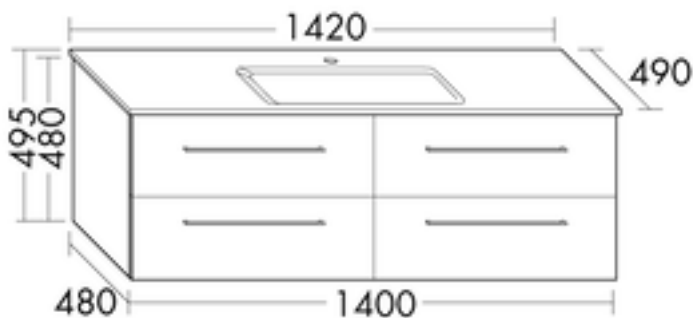

FORMAT Design Glas-Waschtisch mit Unterschrank SEOI142

FORMAT Design Glas-Waschtisch mit Unterschrank SEOI142

Glas-Waschtisch: Weiß (A0133), Muldentiefe 90 mm, Beckenmaß 580 x 295 mm, Waschtisch-Unterschrank: 4 Auszüge, inkl. Raumsiphon

FOSEOI142...

Technische Daten und Varianten

Höhe x Tiefe mm	Breite mm	Beckenmaß mm	Art.-Nr.
495 x 490	1420	580 x 295	FOSEOI142...

Glaswaschtisch nur mit 1-Loch-Armatur möglich

FORMAT Design Badmöbel

Sie haben die Auswahl zwischen 14 Frontfarben mit dazugehörigem Korpus.