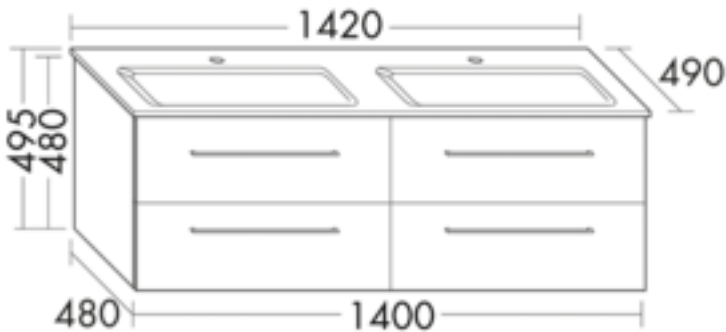

FORMAT Design Glas-Doppelwaschtisch mit Unterschrank SEOJ142

FORMAT Design Glas-Doppelwaschtisch inkl. Unterschrank SEOJ142

Glas-Waschtisch: Weiß (A0133), Muldentiefe 90 mm, Beckenmaß 580 x 295 mm, Waschtisch-Unterschrank: 2 Schubladen oben mit Siphonausschnitt, 2 Auszüge unten, inkl. Raumparsiphon

FOSEOJ142...

Technische Daten und Varianten

Höhe x Tiefe mm	Breite mm	Beckenmaß mm	Art.-Nr.
495 x 490	1420	je 580 x 295	FOSEOJ142...

FORMAT Design Badmöbel

Sie haben die Auswahl zwischen 14 Frontfarben mit dazugehörigem Korpus.