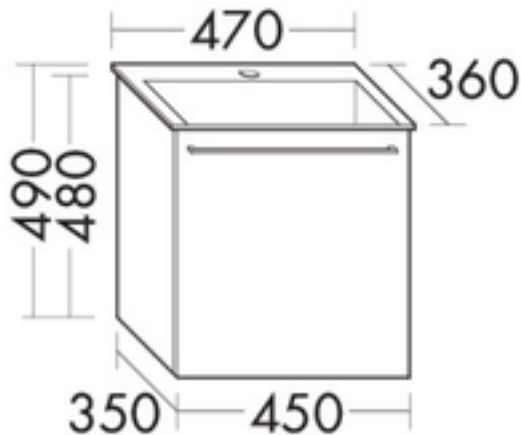

### FORMAT Design Mineralguss-Waschtisch inkl. WTU SFOU047

Muldentiefe: 107 mm, Beckenmaß: 370 x 230 mm, Waschtisch-Unterschrank: 1 Auszug, inkl. Raumspar-siphon

**FOSFOU047...**

### Technische Daten und Varianten

Maß (H x T) mm	Maß (B) mm	Beckenmaß mm	Art.-Nr.
490 x 360	470	370 x 230	FOSFOU047...