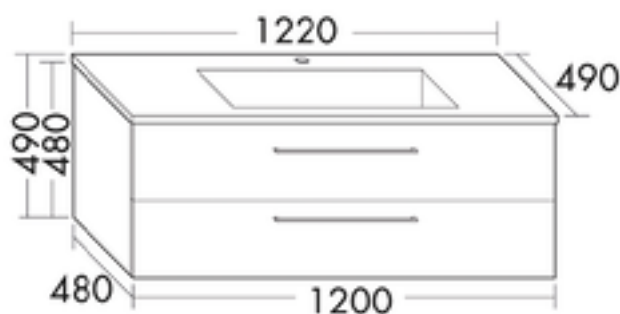

### FORMAT Design Mineralguss-Waschtisch inkl. WTU SFOU122

Muldentiefe 120 mm, Beckenmaß 720 x 320 mm, Waschtisch-Unterschrank: 1 Schublade oben mit Siphonausschnitt, 1 Auszug unten mit Innenteilung, inkl. Raumparsiphon

### Technische Daten und Varianten

Maß (H x T) mm	Maß (B) mm	Beckenmaß mm	Art.-Nr.
490 x 490	1220	720 x 320	FOSFOU122...

Sie haben die Auswahl zwischen 14 Frontfarben mit dazugehörigem Korpus.