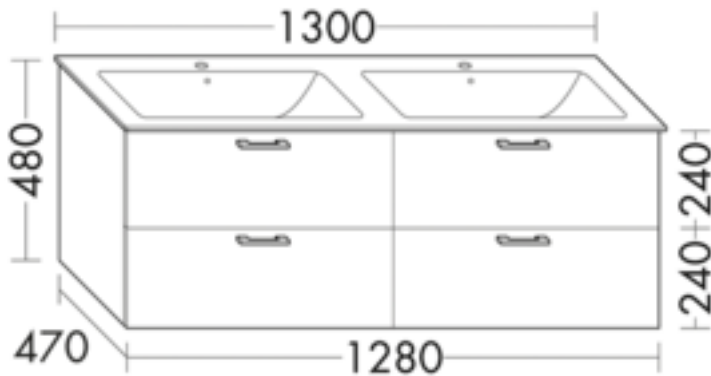

## FORMAT Design Waschtisch-Unterschrank SFUQ128

### FORMAT Design Waschtisch-Unterschrank SFUQ128

zu Geberit Renova Nr. 1 Plan 122230000, 2 Schubladen oben mit Siphonausschnitt, 2 Auszüge unten  
**FOSFUQ128...**

### Technische Daten und Varianten

Höhe x Tiefe mm	Breite mm	Art.-Nr.
480 x 470	1280	FOSFUQ128...