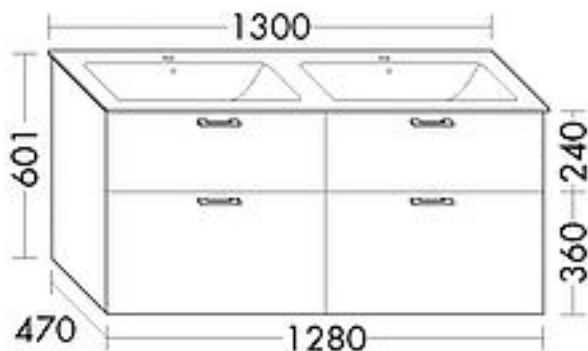

FORMAT Design WT-Unterschrank SFUR128

FORMAT Design WT-Unterschrank SFUR128

1280x601x470mm, 2 SL/2 Ausz., we hochgl.

Technische Daten und Varianten

Höhe x Tiefe mm	Breite mm	Art.-Nr.
601 x 470	1280	FOSFUR128...

FORMAT Design Badmöbel

Sie haben die Auswahl zwischen 14 Frontfarben mit dazugehörigem Korpus.

Kombinationen von innen nach außen: MDF-Trägerplatte/Thermoformfolie

Thermoformfronten	Korpus Melamin
Weiß matt F1278	Melamin Weiß K0045
Weiß hochglänzend F0508	Melamin Weiß glänzend K0040
Anthrazit hochglanz F1232	Anthrazit hochglanz K0095
Marone Dekor Trüffel F1906	Marone Dekor Trüffel K0421
Basaltgrau matt F2112	Basaltgrau matt K0418
Eiche Dekor Flanelle F2823	Eiche Dekor Flanelle K0463
Eiche Dekor Merino F3349	Eiche Dekor Merino K0510
Frassino Dekor Cappuccino F3350	Frassino Dekor Cappuccino K0520
Leinengrau Hochglanz F5154	Leinengrau Hochglanz K0521
Eiche Dekor Cashmere F5155	Eiche Dekor Cashmere K0462

Holzmaserung

Front: vertikal bei Hochschränken, halbhohen Schränken, Unterschränken und Hängeschränken, horizontal bei Sideboards und Waschtischunterschränken

Korpus: vertikal

Aus produktionstechnischen Gründen ist ein durchgängiger Maserungsverlauf nicht möglich.