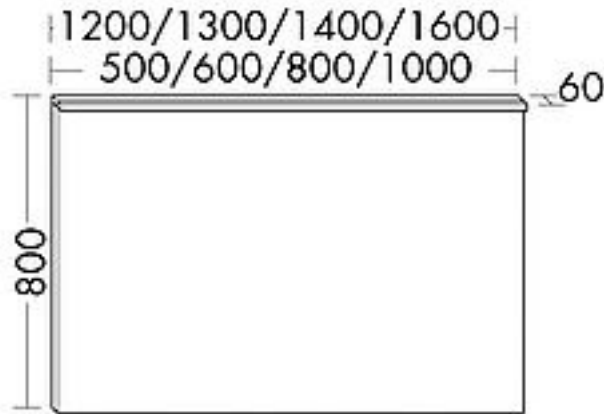

FORMAT Design LED-Spiegel SILL

FORMAT Design LED-Spiegel SILL

Horizontale LED-Aufsatzleuchte, 4250 K, 1 Schalter rechts, Korpus: Alufarbig, IP24, Energieeffizienzklasse G

FOSIIL050..

Technische Daten und Varianten

LED W	Breite mm	Höhe mm	Tiefe mm	Art.-Nr.
4,6	500	800	60	FOSIIL050...
5,5	600			FOSIIL060...
7,5	800			FOSIIL080...
8,4	900			FOSIIL090...
9,4	1000			FOSIIL100...
11,3	1200			FOSIIL120...
12,3	1300			FOSIIL130...
13,3	1400			FOSIIL140...
15,2	1600			FOSIIL160...