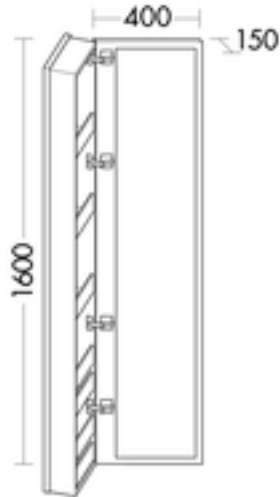

## FORMAT Design Ganzkörperspiegel SPCB040L/SPCB040R

### FORMAT Design Ganzkörperspiegel SPCB040L/SPCB040R

1 Koffertür, 5 Ablagen, 1 Spiegel

**FOSPCB040...L**

### Technische Daten und Varianten

Maß (H x T x B) mm	Türanschlag	Art.-Nr.
1610 x 150 x 410	links	FOSPCB040...L
	rechts	FOSPCB040...R

Anschlagseite: Mindestabstand zur Wand 150 mm