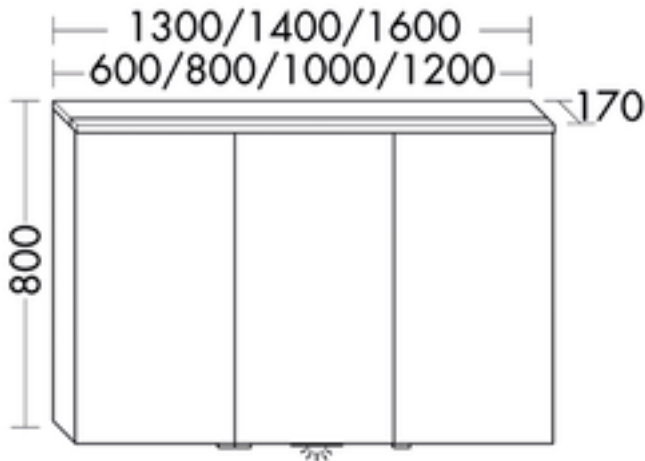

### FORMAT Design LED-Spiegelschrank SPKU

Horizontale LED-Aufsatzleuchte inkl. Lichttemperatursteuerung: Kalt-/ Warmweiß mit Dimmfunktion, LED-Waschtischbeleuchtung 5W, Spiegeltüren beidseitig verspiegelt, 3000 – 6500 K, Glaseinlegeböden, Schalter-/ Steckdosenelement, IP24, Energieeffizienzklasse G

### Technische Daten und Varianten

| Höhe x Tiefe mm | Breite mm | LED W | Türen / Anschlag | Art.-Nr.      |
|-----------------|-----------|-------|------------------|---------------|
| 800 x 170       | 600       | 5,5   | 2                | FOSPKU060...  |
| 800 x 170       | 800       | 7,5   | 2                | FOSPKU080...  |
| 800 x 170       | 900       | 8,4   | 2                | FOSPKU090...  |
| 800 x 170       | 1000      | 9,4   | 2                | FO18100140004 |
| 800 x 170       | 1200      | 11,3  | 3 / links        | FOSPKU120...L |
|                 |           |       | 3 / rechts       | FOSPKU120...R |
| 800 x 170       | 1300      | 12,3  | 3 / links        | FOSPKU130...L |
|                 |           |       | 3 / rechts       | FOSPKU130...R |
| 800 x 170       | 1400      | 13,3  | 3 / links        | FOSPKU140...L |
|                 |           |       | 3 / rechts       | FOSPKU140...R |
| 800 x 170       | 1600      | 15,2  | 4                | FOSPKU160...  |