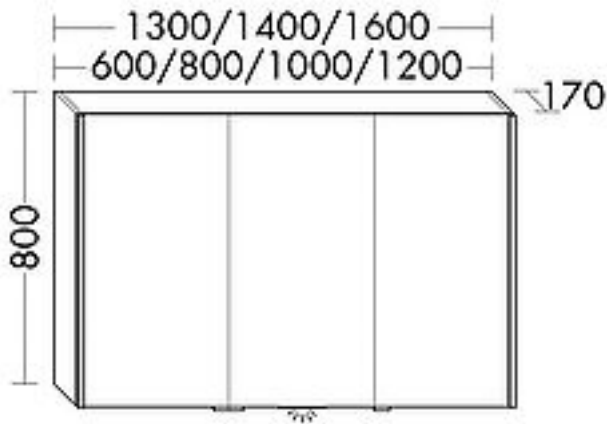

FORMAT Design LED-Spiegelschrank SPKW

FORMAT Design LED-Spiegelschrank SPKW

Vertikale LED-Beleuchtung inkl. Lichttemperatursteuerung: Kalt-/ Warmweiß, LED-Waschtischbeleuchtung 2 W, Spiegeltüren beidseitig verspiegelt, 3000 – 6500 K, Glaseinlegeböden, Schalter-/ Steckdosenelement, IP24, Energieeffizienzklasse A

FOSPKW060

Technische Daten und Varianten

Höhe x Tiefe mm	Breite mm	LED W	Türen / Anschlag	Art.-Nr.
800 x 170	600	2 x 7,5	2	FOSPKW060...
800 x 170	800	2 x 7,5	2	FOSPKW080...
800 x 170	900	2 x 7,5	2	FOSPKW090...
800 x 170	1000	2 x 7,5	2	FOSPKW100...
800 x 170	1200	2 x 7,5	3 / links	FOSPKW120...L
			3 / rechts	FOSPKW120...R
800 x 170	1300	2 x 7,5	3 / links	FOSPKW130...L
			3 / rechts	FOSPKW130...R
800 x 170	1400	2 x 7,5	3 / links	FOSPKW140...L
			3 / rechts	FOSPKW140...R
800 x 170	1600	2 x 7,5	4	FOSPKW160...

Holzmaserung

Front: vertikal

bei Hochschränken, halbhohen Schränken, Unterschränken und Hängeschränken, horizontal bei Sideboards und Waschtischunterschränken

Korpus: vertikal

Aus produktionstechnischen Gründen ist ein durchgängiger Maserungsverlauf nicht möglich.