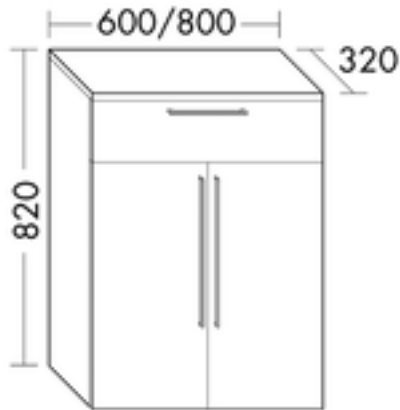

## FORMAT Design Mittelschrank UHIJ060/UHIJ080

### FORMAT Design Mittelschrank UHIJ060/UHIJ080

2 Türen, 1 Schublade, inkl. Abdeckplatte

**FOUHIJ060...**

### Technische Daten und Varianten

Maß (H x T x B) mm	Ausstattung	Art.-Nr.
820 x 320 x 600	1 Glaseinlegeboden	FOUHIJ060...
820 x 320 x 800	1 Melamineinlegeboden	FOUHIJ080...

Bei Griff G0146 sind die Griffe  
übereinander angeordnet