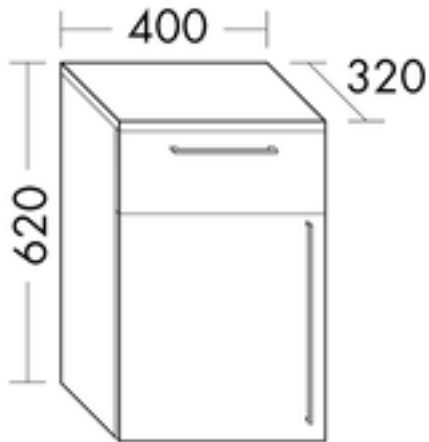

FORMAT Design Unterschrank USAO040L/USAO040R

FORMAT Design Unterschrank USAO040L/USAO040R

1 Tür, 1 Schublade, 1 Glaseinlegeboden, inklusive Abdeckplatte

FOUSAO040...L

Technische Daten und Varianten

Maß (H x T x B) mm	Türanschlag	Art.-Nr.
620 x 320 x 400	links	FOUSAO040...L
	rechts	FOUSAO040...R

Maßanfertigung möglich (Breite: 300 – 400 mm)

FORMAT Design Badmöbel

Sie haben die Auswahl zwischen 14 Frontfarben mit dazugehörigem Korpus.

Kombinationen von innen nach außen: MDF-Trägerplatte/Thermoformfolie