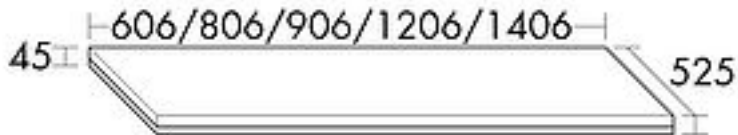

FORMAT Design Konsolenplatte WPDA für Aufsatzwaschtische

FORMAT Design Konsolenplatte WPDA für Aufsatzwaschtische

ABS-Dickkante, LED-Beleuchtung, 1 Schalter, inkl. Metallkonsolen, Energieeffizienzklasse A

FOWPDA060A0258

Technische Daten und Varianten

Höhe x Tiefe mm	Breite mm	Watt	Art.-Nr.
45 x 525	606	12	FOWPDA060...
	806	13	FOWPDA080...
	906	14	FOWPDA090...
	1206	16	FOWPDA120...
	1406	17,5	FOWPDA140...

FORMAT Design Konsolenplatten

Sie haben die Auswahl zwischen 17 Dekorfarben.

Konsolenplattenfarben

Weiß Matt