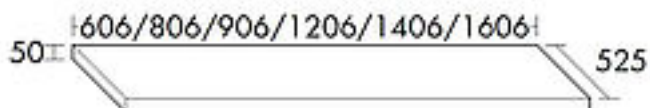

## FORMAT Design Konsolenplatte WPFV

### FORMAT Design Konsolenplatte WPFV

606x525x50mm, weiß matt

### Technische Daten und Varianten

Höhe x Tiefe mm	Breite mm	Art.-Nr.
250 x 525	606	FOWPFV060...
	806	FOWPFV080...
	906	FOWPFV090...
	1206	FOWPFV120...
	1406	FOWPFV140...
	1606	FOWPFV160...