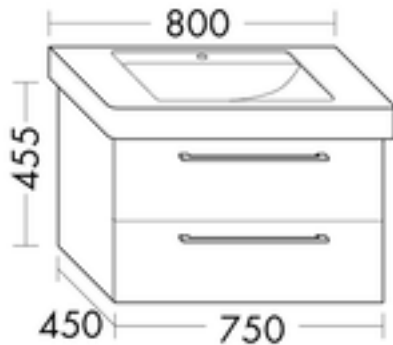

FORMAT Design Waschtisch-Unterschrank WUBU075

FORMAT Design Waschtisch-Unterschrank WUBU075

zu Villeroy & Boch Waschtisch Omnia Architectura 61168X, 1 Schublade oben mit Siphonausschnitt, 1 Auszug unten

FOWUBU075...

Technische Daten und Varianten

Höhe x Tiefe mm	Breite mm	Art.-Nr.
455 x 450	750	FOWUBU075...

FORMAT Design Badmöbel

Sie haben die Auswahl zwischen 14 Frontfarben mit dazugehörigem Korpus.

Kombinationen von innen nach außen: MDF-Trägerplatte/Thermoformfolie