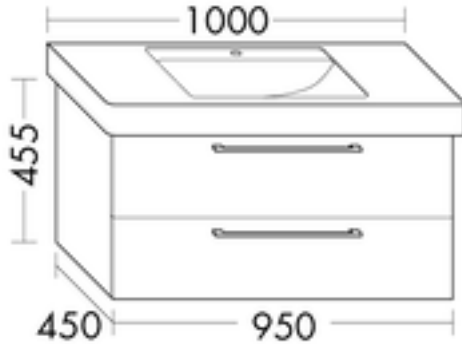

### FORMAT Design Waschtisch-Unterschrank WUBU090

zu Villeroy & Boch Waschtisch Omnia Architectura 61161X, 1 Schublade oben mit Siphonausschnitt, 1 Auszug unten

**FOWUBU090...**

### Technische Daten und Varianten

Höhe x Tiefe mm	Breite mm	Art.-Nr.
455 x 450	950	FOWUBU090...