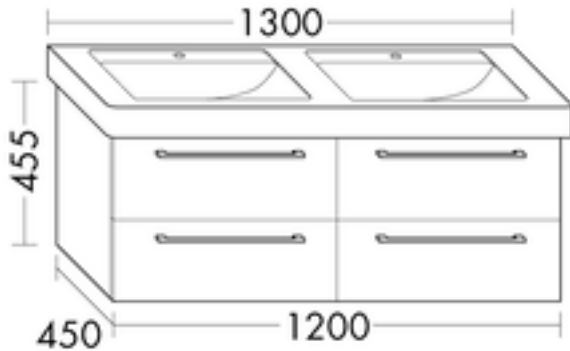

FORMAT Design Waschtisch-Unterschrank WUBU120

FORMAT Design Waschtisch-Unterschrank WUBU120

für Villeroy & Boch Waschtisch Omnia Architectura 61311X, 2 Schubladen oben mit Siphonausschnitt, 2 Auszüge unten

FOWUBU120...

Technische Daten und Varianten

Höhe x Tiefe mm	Breite mm	Art.-Nr.
455 x 450	1200	FOWUBU120...

FORMAT Design Badmöbel

Sie haben die Auswahl zwischen 14 Frontfarben mit dazugehörigem Korpus.

Kombinationen von innen nach außen: MDF-Trägerplatte/Thermoformfolie