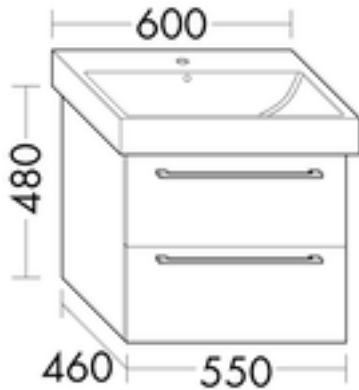

FORMAT Design Waschtisch-Unterschrank WUHX055

FORMAT Design Waschtisch-Unterschrank WUHX055

für Keramag Waschtisch Icon 124060, 1 Auszug oben mit Siphonausschnitt, 1 Auszug unten

FOWUHX055...

Technische Daten und Varianten

Höhe x Tiefe mm	Breite mm	Art.-Nr.
480 x 460	550	FOWUHX055...

FORMAT Design Badmöbel

Sie haben die Auswahl zwischen 15 Frontfarben mit dazugehörigem Korpus.

Kombinationen von innen nach außen: MDF-Trägerplatte/Thermoformfolie