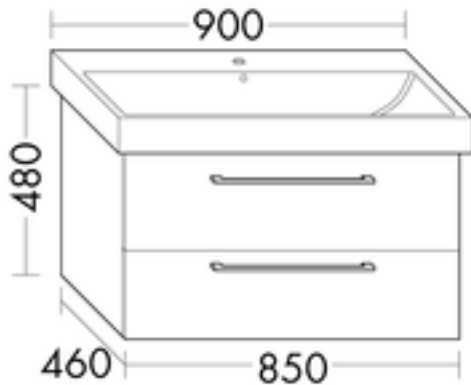

FORMAT Design Waschtisch-Unterschrank WUHX085

FORMAT Design Waschtisch-Unterschrank WUHX085

für Keramag Waschtisch Icon 124090, 1 Auszug oben mit Siphonausschnitt, 1 Auszug unten

FOWUHX085...

Technische Daten und Varianten

Höhe x Tiefe mm	Breite mm	Art.-Nr.
480 x 460	850	FOWUHX085...

FORMAT Design Badmöbel

Sie haben die Auswahl zwischen 15 Frontfarben mit dazugehörigem Korpus.

Kombinationen von innen nach außen: MDF-Trägerplatte/Thermoformfolie