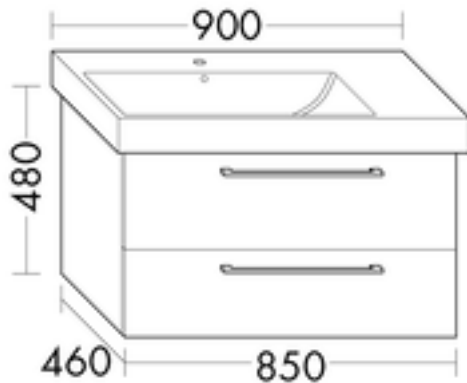

FORMAT Design Waschtisch-Unterschrank WUHY085L

FORMAT Design Waschtisch-Unterschrank WUHY085L

für Keramag Waschtisch Icon 124190, 1 Auszug oben mit Siphonausschnitt, 1 Auszug unten, Waschtisch links

FOWUHY085...L

Technische Daten und Varianten

Höhe x Tiefe mm	Breite mm	Art.-Nr.
480 x 460	850	FOWUHY085...L

FORMAT Design Badmöbel

Sie haben die Auswahl zwischen 15 Frontfarben mit dazugehörigem Korpus.

Kombinationen von innen nach außen: MDF-Trägerplatte/Thermoformfolie