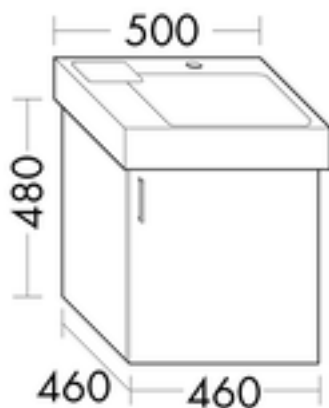

### FORMAT Design Waschtisch-Unterschrank WULV046R

für Keramag Waschtisch Icon 124150, 1 Tür rechts

**FOWULV046...R**

### Technische Daten und Varianten

Höhe x Tiefe mm	Breite mm	Art.-Nr.
480 x 460	460	FOWULV046...R