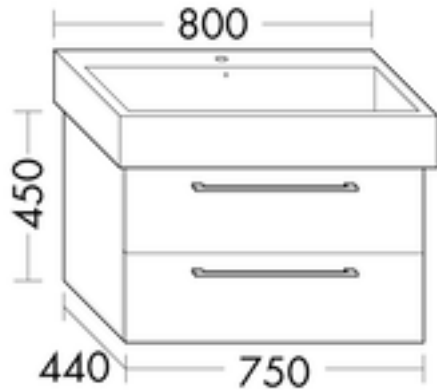

FORMAT Design Waschtisch-Unterschrank WULX075

FORMAT Design Waschtisch-Unterschrank WULX075

für Duravit Waschtisch Vera 045480, 1 Auszug oben mit Siphonausschnitt, 1 Auszug unten

FOWULX075...

Technische Daten und Varianten

Höhe x Tiefe mm	Breite mm	Art.-Nr.
450 x 440	750	FOWULX075...

FORMAT Design Badmöbel

Sie haben die Auswahl zwischen 15 Frontfarben mit dazugehörigem Korpus.

Kombinationen von innen nach außen: MDF-Trägerplatte/Thermoformfolie