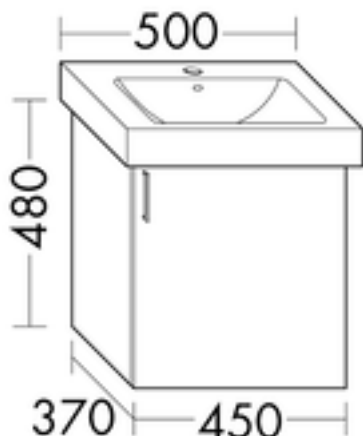

FORMAT Design Waschtisch-Unterschrank WULY045

FORMAT Design Waschtisch-Unterschrank WULY045

zu FORMAT Design Keramik 500 (FO 04205...), 1 Tür

FOWULY045...L

Technische Daten und Varianten

Höhe x Tiefe mm	Breite mm	Türanschlag	Art.-Nr.
480 x 370	450	links	FOWULY045...L
		rechts	FOWULY045...R

Holzmaserung

Front: vertikal bei Hochschränken, halbhohen Schränken, Unterschränken und Hängeschränken, horizontal bei Sideboards und Waschtischunterschranen

Korpus: vertikal

Aus produktionstechnischen Gründen ist ein durchgängiger Maserungsverlauf nicht möglich.